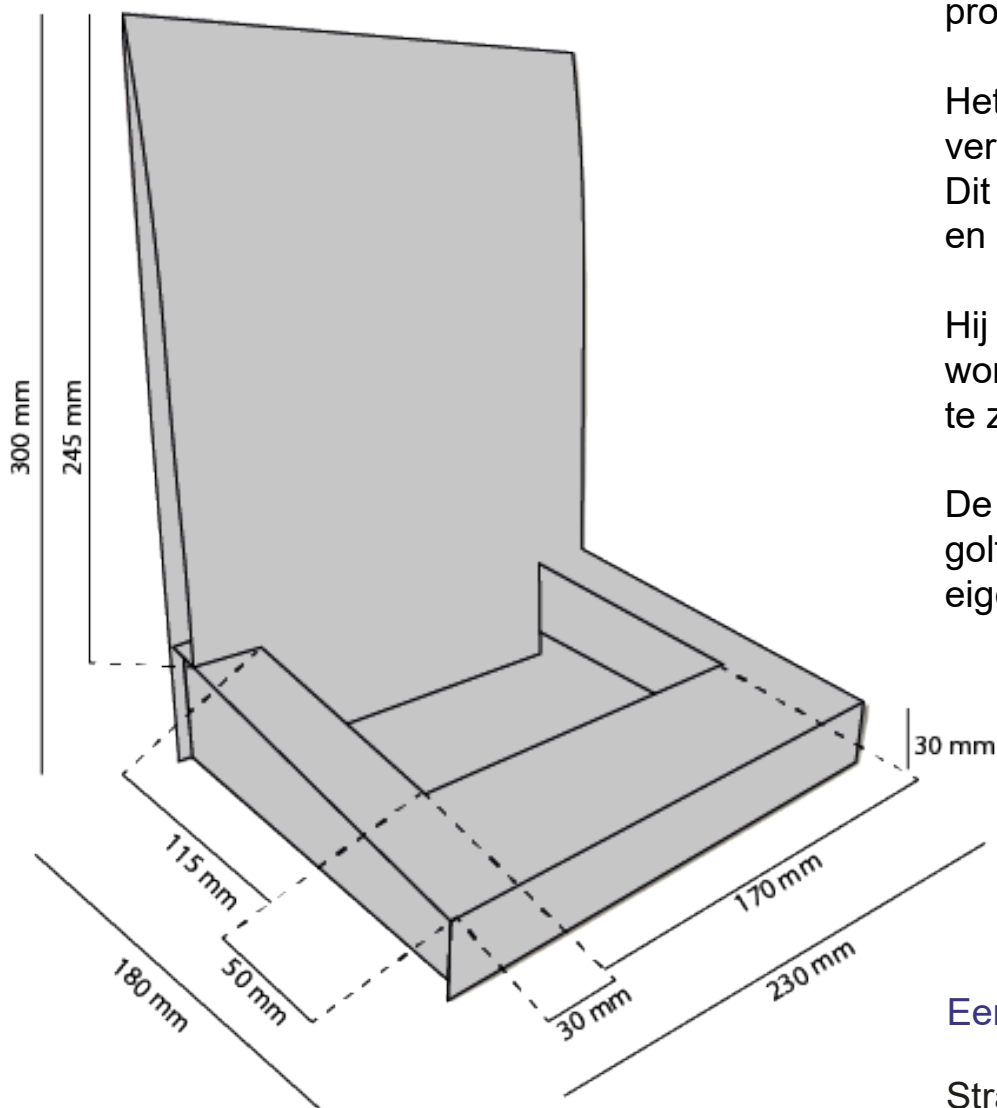

Voorbeeld Inlay

*INLAY DISPLAY

Onze Inlay display is speciaal ontwikkeld als unieke en opvallende manier om verschillende producten te verkopen.

Het is mogelijk de baliedisplay te voorzien van verschillende op maat gemaakte inzetstukken. Dit om uw producten nog beter te presenteren en deze beter naar voren te laten komen.

Hij is verkrijgbaar in verschillende formaten en wordt vlak geleverd en is gemakkelijk in elkaar te zetten.

De toonbankdisplay is gemaakt van 1,5mm E golfkarton en wordt full-color UV geprint met uw eigen ontwerp.